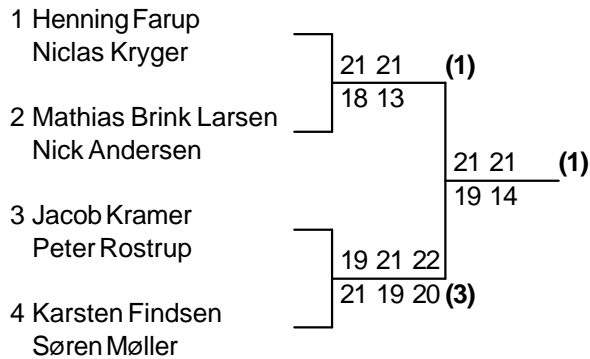

Farum Badminton

Klubmesterskaber
Senior Mester og A-række
2008

Herresingle Senior-Mester

Herredouble Senior-Mester

Damesingle Senior-Mester

Farum Badminton

Damedouble Senior-Mester

1 Rikke Hjorth Larsen	}	21 21	(1)
Annie Pock			
2 Louise Borregaard	}	7 15	
Marianne Piø			
3 Cecilie Dahl Petersen	}	21 21	
Camilla Haarh			
4 Lene Christensen	}	10 15	(3)
Connie Pflug Larsen			
		23 18 21	(1)
		21 21 16	