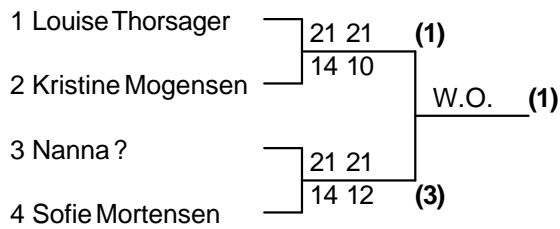

Damesingle Senior-A