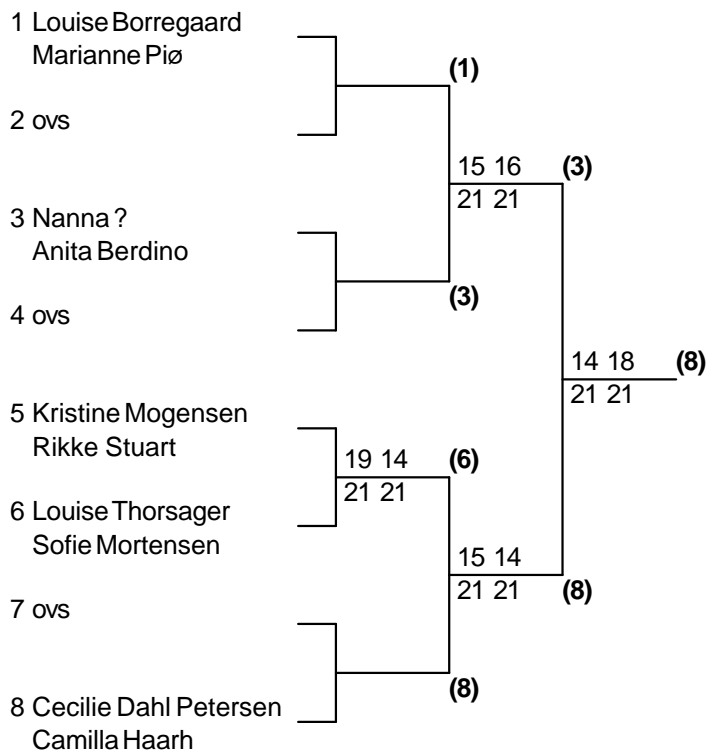

Farum Badminton

Herredouble Senior-A

Damesingle Senior-A

Damedouble Senior-A

Farum Badminton

Mixed double Senior-A

1	Cecilie Dahl Petersen Kenneth Kjellerup	21 21	(1)
2	Sofie Mortensen Frederik V Jensen	18 13	
3	Louise Thorsager Janus Hoff	16 21 21	(1)
4	Nanna ? Peter Rostrup	21 16 18	
		23 19 21	
		21 21 12	(3)

Deltagere

Senior-Mester

Annie Pock (DS+DD+MD)
Camilla Haarh (DS+DD+MD)
Cecilie Dahl Petersen (DD)
Connie Pflug Larsen (DD)
Henning Farup (HS+HD+MD)
Jacob Kramer (HD+MD)
Karsten Findsen (HS+HD+MD)
Lene Christensen (DD+MD)