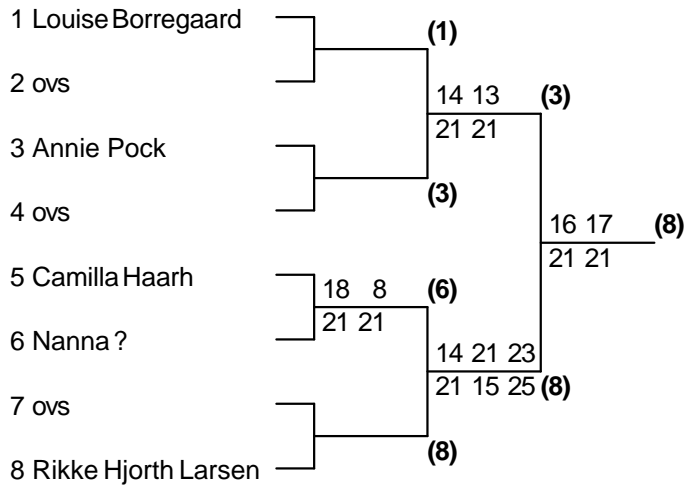

Farum Badminton

Klubmesterskaber
Senior Mester og A-række
2008

Herresingle Senior-Mester

Herredouble Senior-Mester

Damesingle Senior-Mester

Farum Badminton

Damedouble Senior-Mester

1 Rikke Hjorth Larsen	}	21 21	(1)
Annie Pock			
2 Louise Borregaard	}	7 15	
Marianne Piø			
3 Cecilie Dahl Petersen	}	21 21	
Camilla Haarh			
4 Lene Christensen	}	10 15	(3)
Connie Pflug Larsen			
		23 18 21	(1)
		21 21 16	