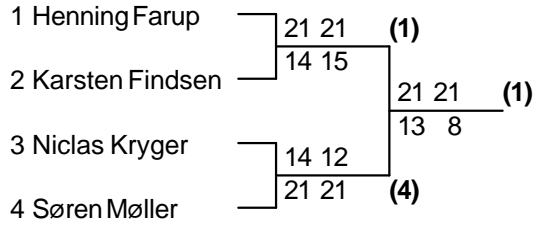

Farum Badminton

Klubmesterskaber
Senior Mester og A-række
2008

Herresingle Senior-Mester

Herredouble Senior-Mester

Damesingle Senior-Mester

Farum Badminton

Damedouble Senior-Mester

1 Rikke Hjorth Larsen	}	21 21	(1)
Annie Pock			
2 Louise Borregaard	}	7 15	
Marianne Piø			
3 Cecilie Dahl Petersen	}	21 21	
Camilla Haarh			
4 Lene Christensen	}	10 15	(3)
Connie Pflug Larsen			
		23 18 21	(1)
		21 21 16	