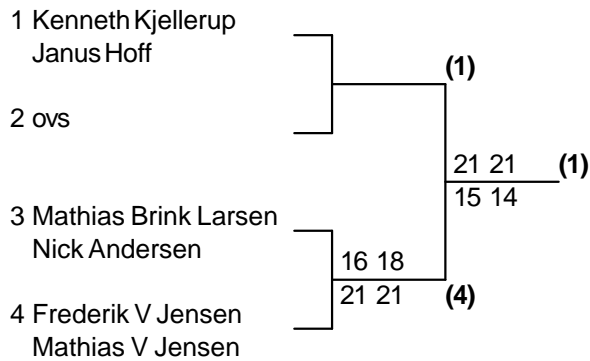

Farum Badminton

Herredouble Senior-A