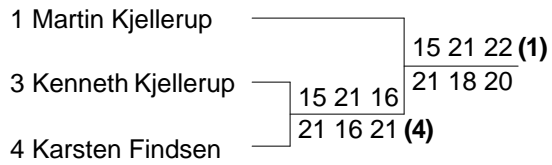

Farum Badminton

Herresingle Mester