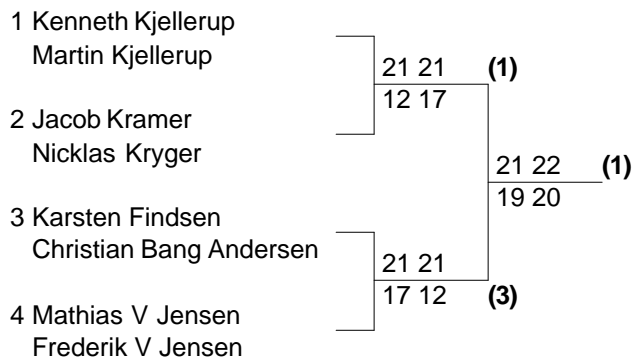

Herredouble Mester